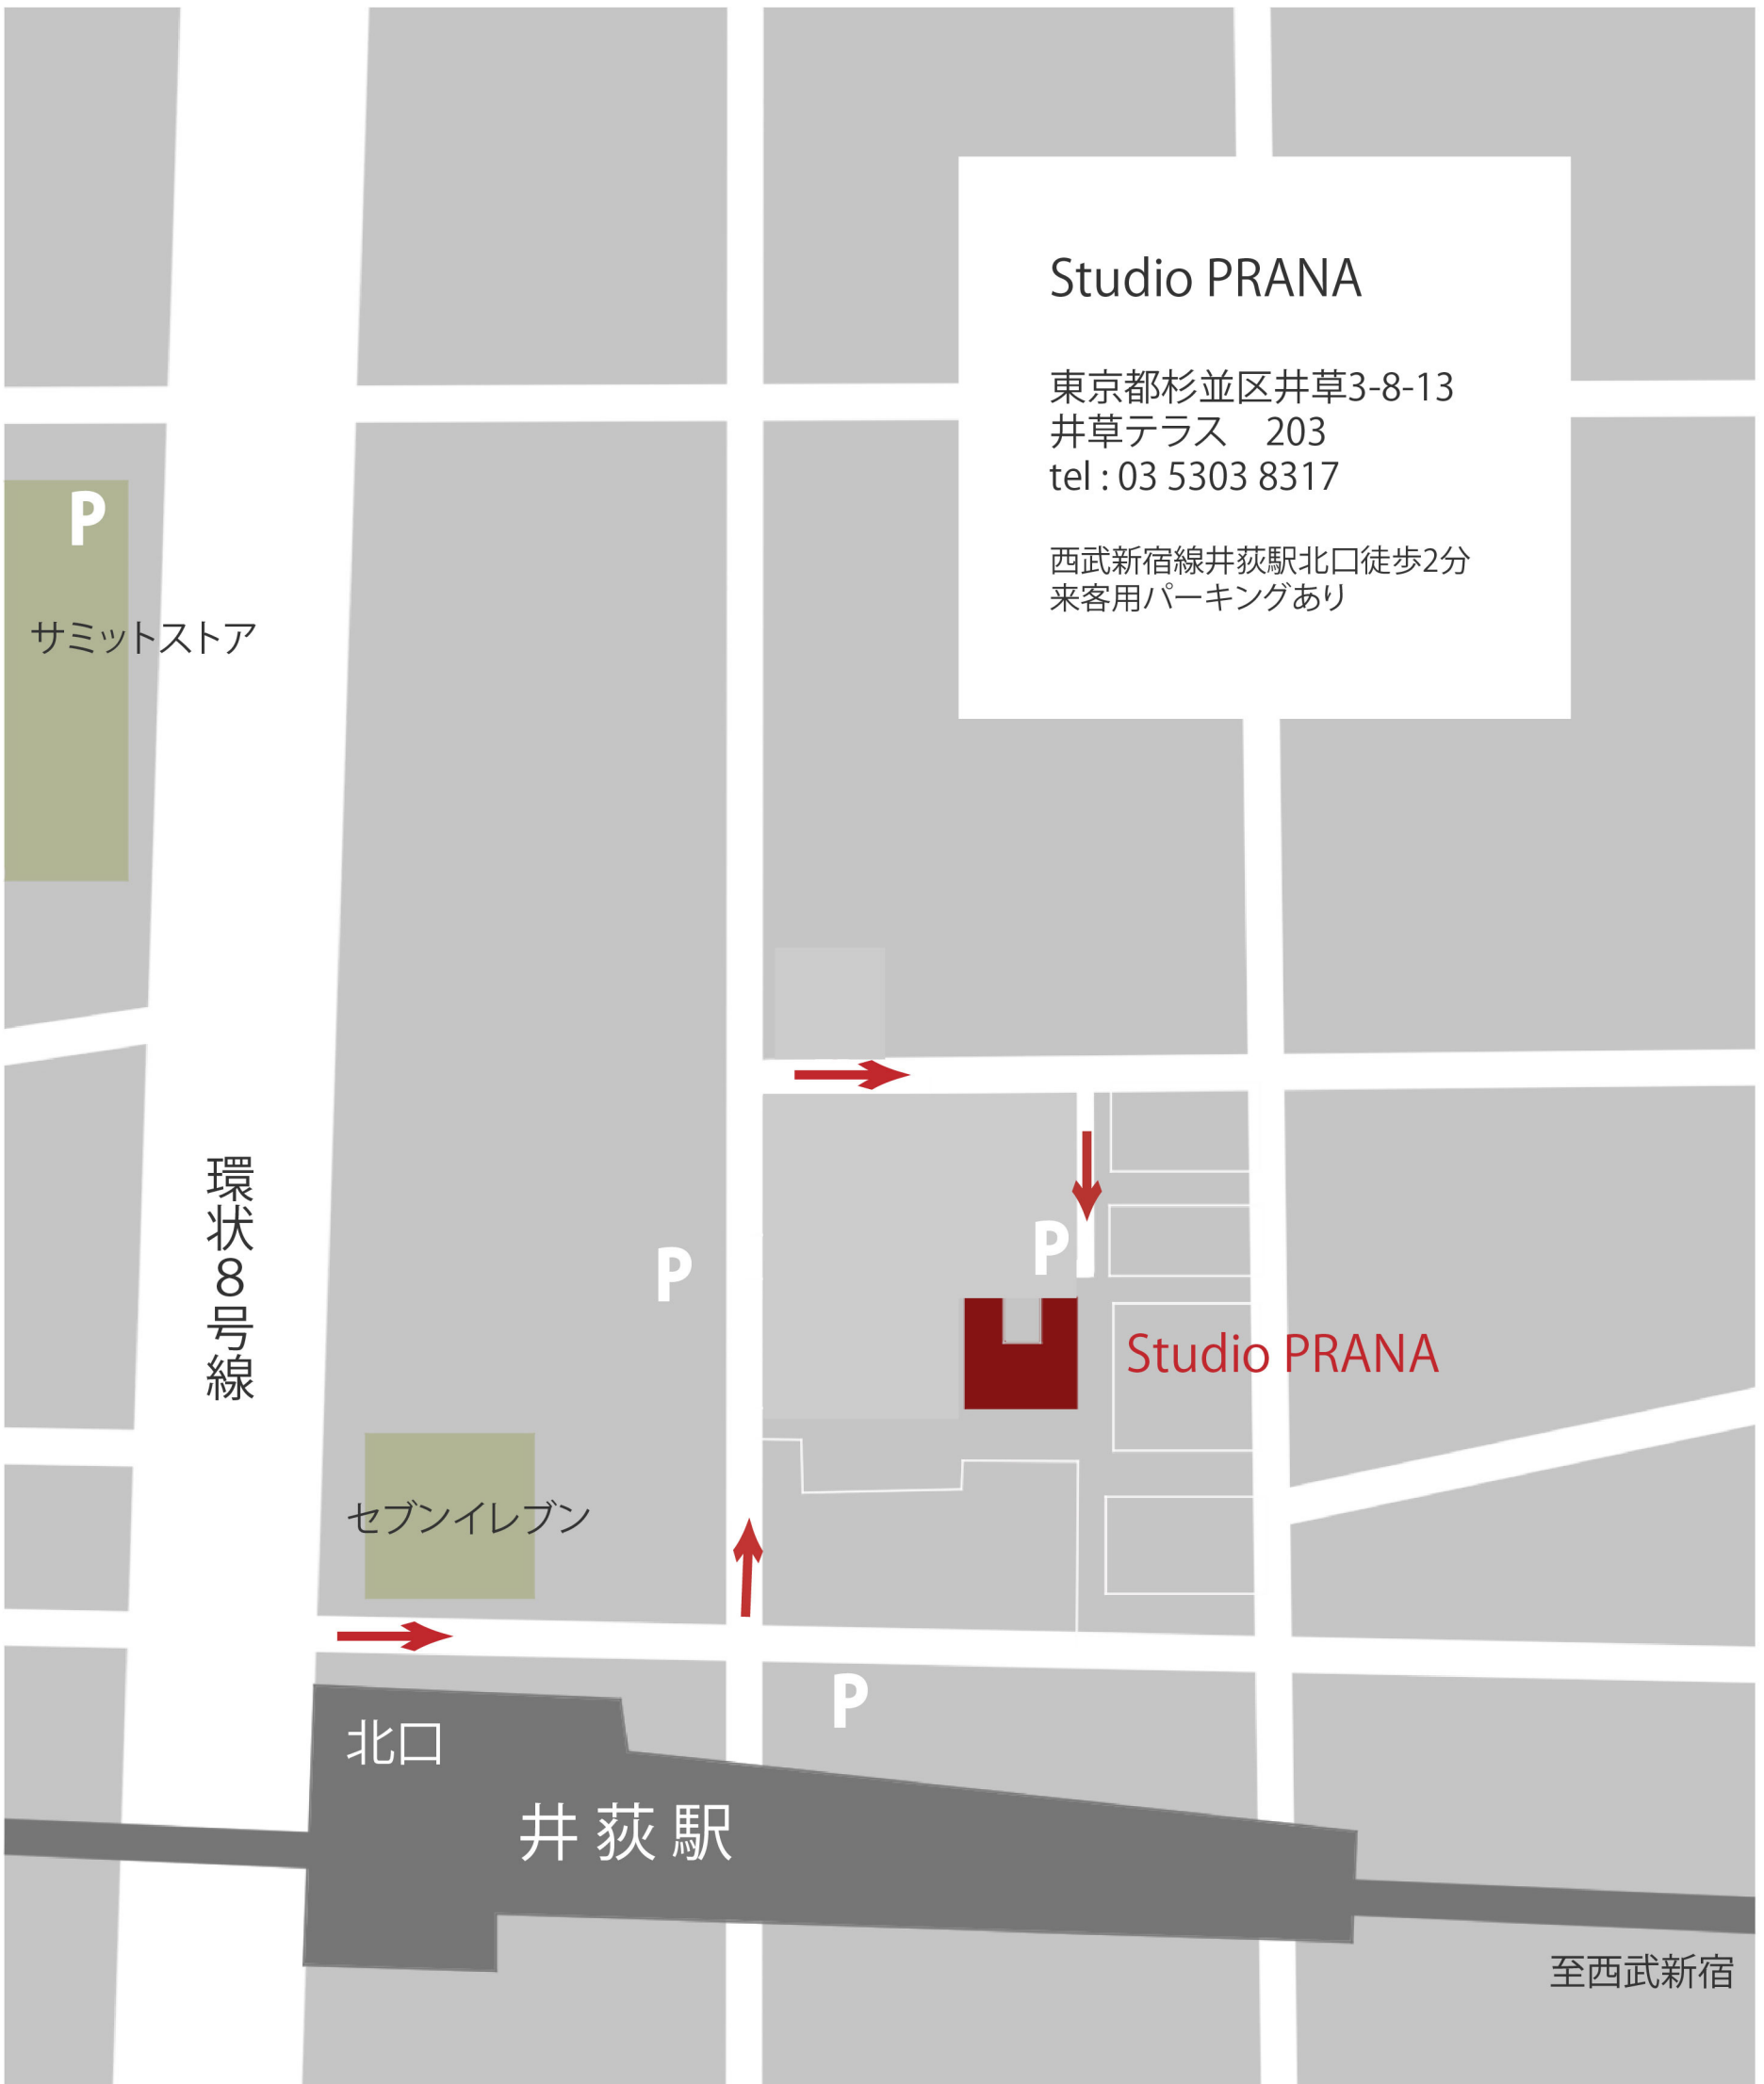

Studio PRANA

東京都杉並区井草3-8-13
井草テラス 203
tel : 03 5303 8317

西武新宿線井荻駅北口徒歩2分
来客用パーキングあり

P
サミットストア

環状8号線

セブンイレブン

北口

井荻駅

P

P

Studio PRANA

至西武新宿